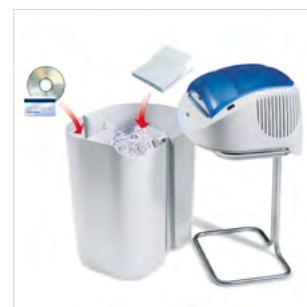

DUE DISTINTI CONTENITORI INTEGRATI

Il cesto è comodamente estraibile senza sollevare il corpo macchina.

KOBRA MADE IN ITALY

ELCOMAN SRL - Via Gorizia, 9 - 20813 Bovisio Masciago (MB) ITALY | Contatti: ☎ +39 0362 593584 ✉ kobra@elcoman.it 🌐 www.kobra.com