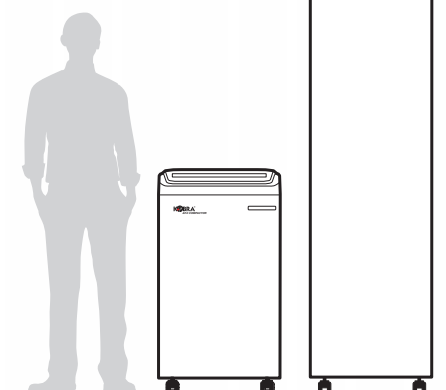

**Zwiększ pojemność kosza ze 150 do 600 litrów, dzięki specjalnej technologii kompaktowania ścinek**